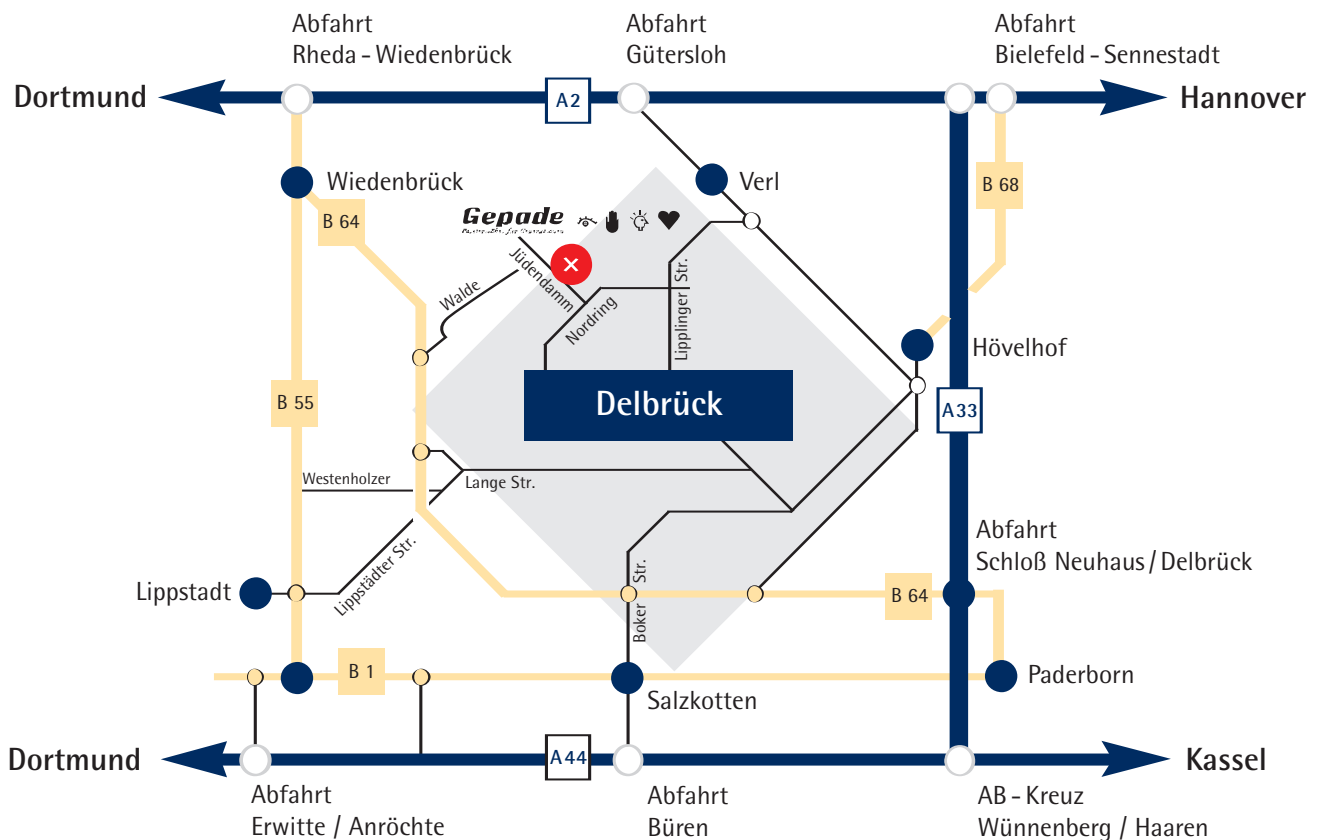

■ So finden Sie uns

Anreise über die A2 aus Richtung Dortmund und Hannover

- Abfahrt Rheda
- Wiedenbrück auf die B61
- Abfahrt auf die B64 Richtung Paderborn
- Nach ca. 14 Kilometer links in die Strasse „Walde“ abbiegen
- Den „Alten Windmühlenturm“ und das Hinweisschild von GEPADE beachten
- Folgen Sie der Straße bis zum Ende und biegen dann rechts ab.

Anreise über die A44 aus Richtung Dortmund und Kassel

- Am Autobahnkreuz Wünnenberg/Haaren auf die A33 Richtung Bielefeld
- Abfahrt Schloß/Neuhaus auf die B64 Richtung Delbrück
- Nach ca. 13 Kilometer (hinter Delbrück) rechts in die Strasse „Walde“ einbiegen
- Den „Alten Windmühlenturm“ und das Hinweisschild von GEPADE beachten
- Folgen Sie der Straße bis zum Ende und biegen dann rechts ab.